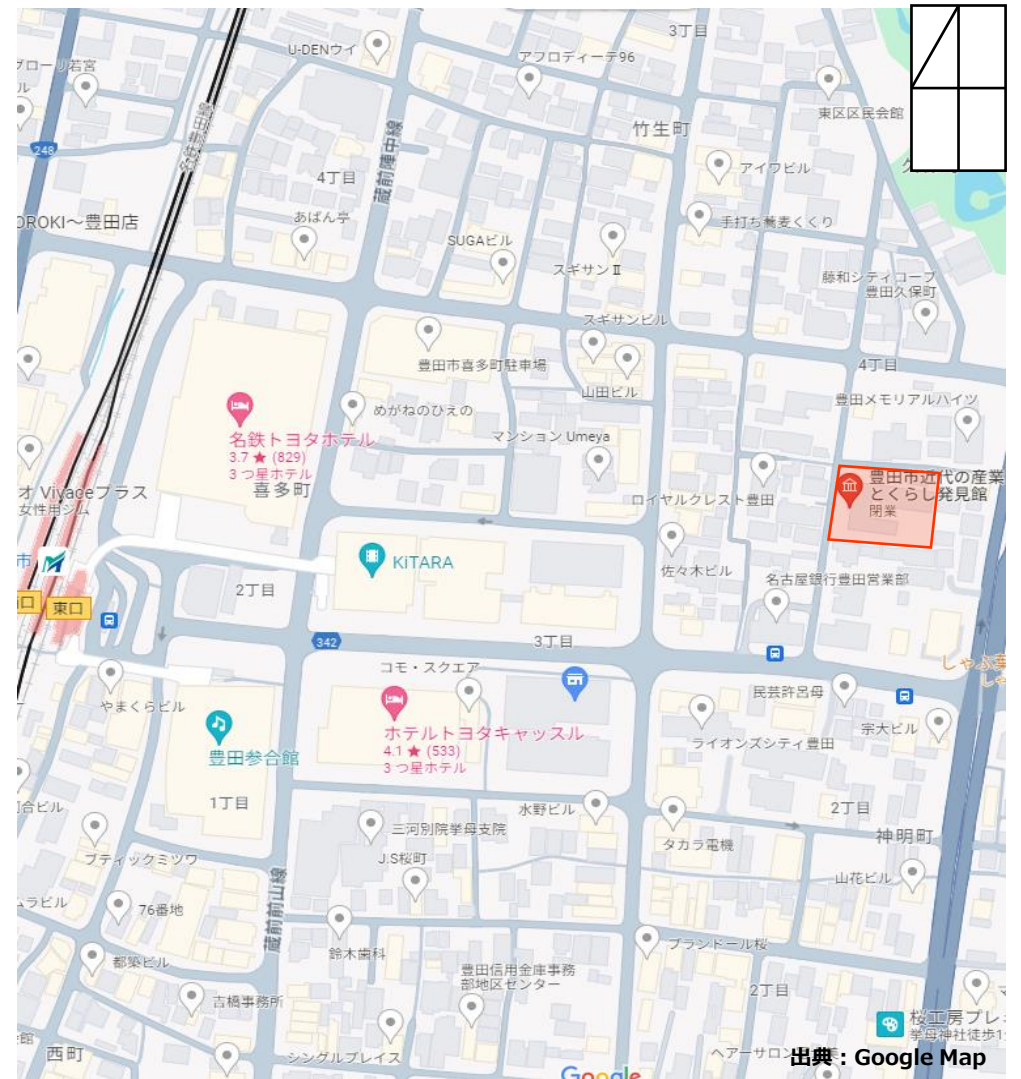

旧郷土資料館（陣中町1丁目21番1及び23番16）

位置図

案内図

旧近代の産業とくらし発見館（喜多町4丁目45番）

位置図

案内図

旧五ヶ丘浄化センター（五ヶ丘2丁目1番1）

位置図

案内図