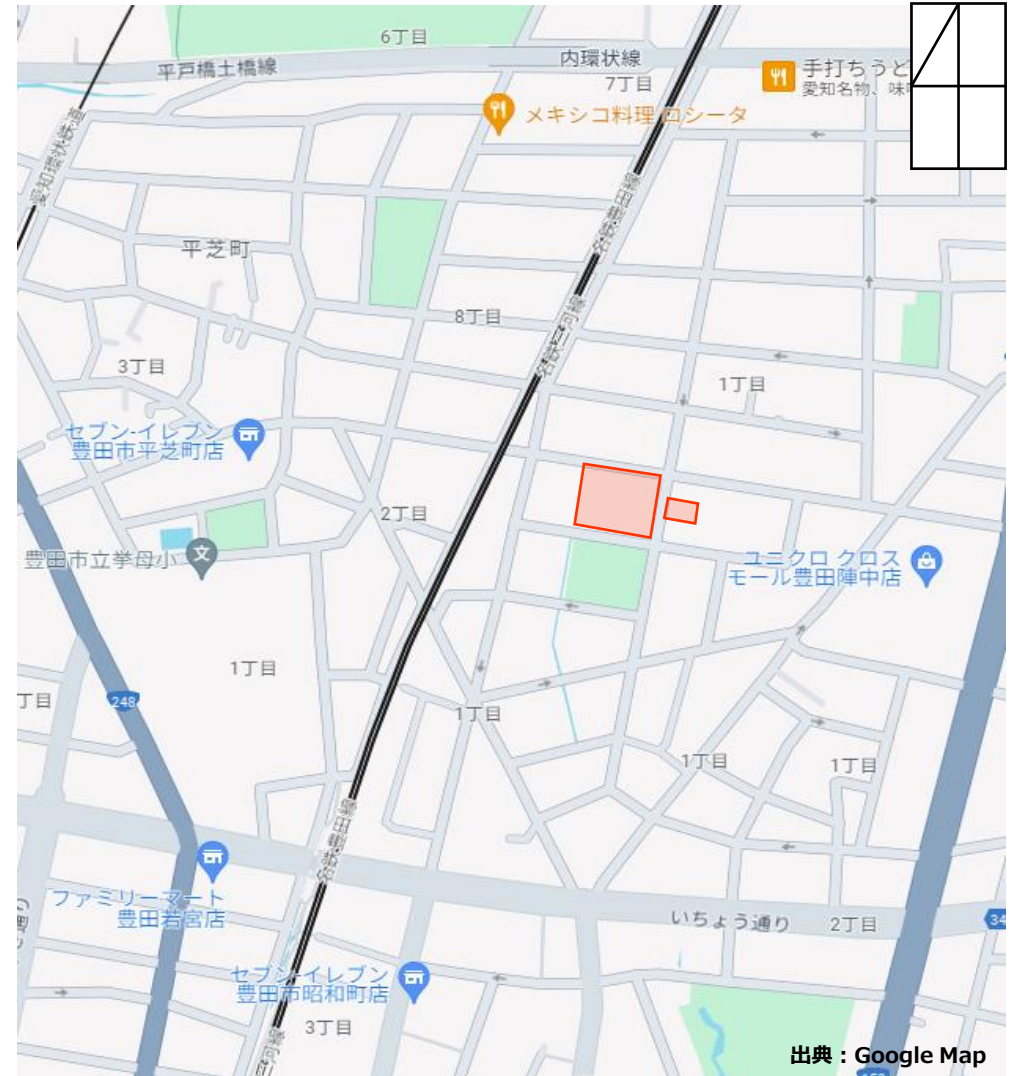

旧郷土資料館（陣中町1丁目21番1及び23番16）

位置図

案内図

旧近代の産業とくらし発見館（喜多町4丁目45番）

位置図

案内図

旧五ヶ丘浄化センター（五ヶ丘2丁目1番1）

位置図

案内図