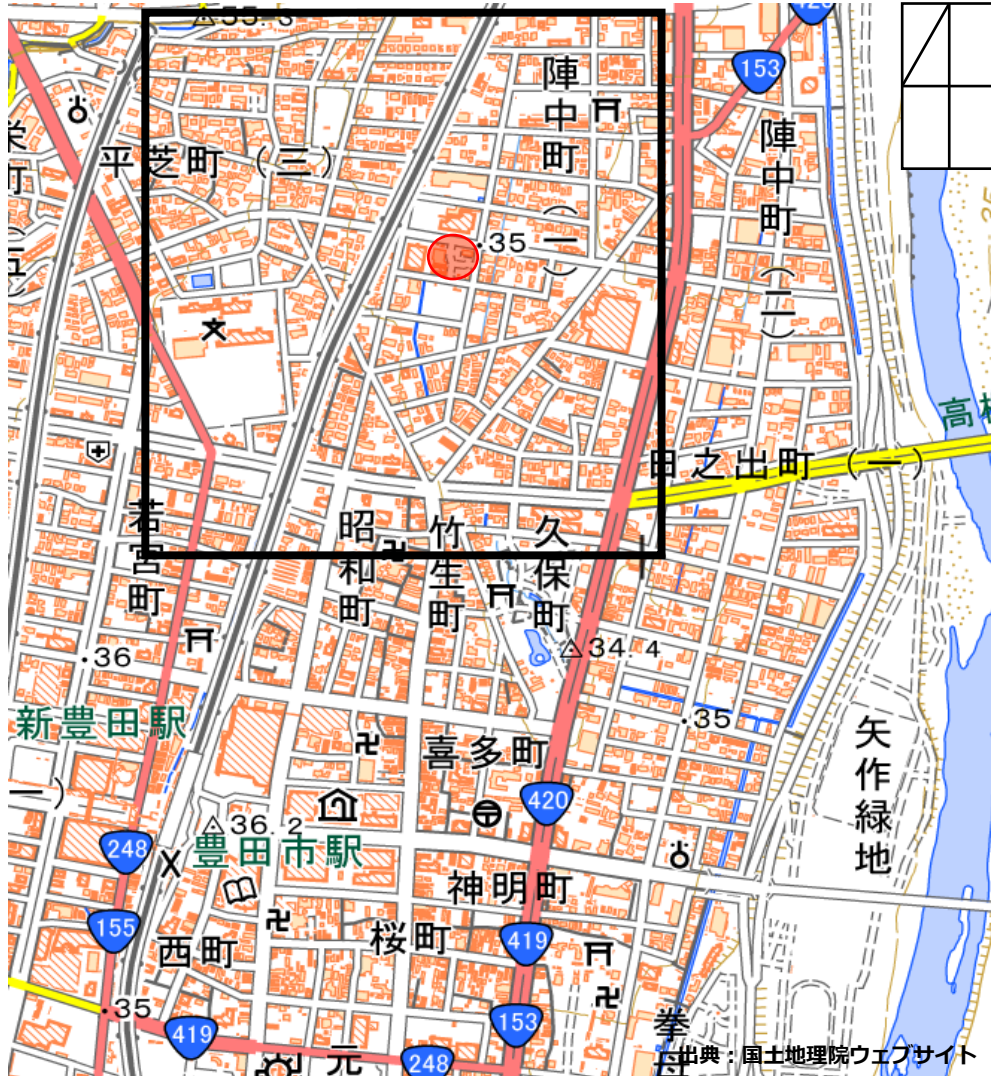

旧郷土資料館（陣中町1丁目21番1及び23番16）

位置図

案内図

旧近代の産業とくらし発見館（喜多町4丁目45番）

位置図

案内図

旧五ヶ丘浄化センター（五ヶ丘2丁目1番1）

位置図

案内図